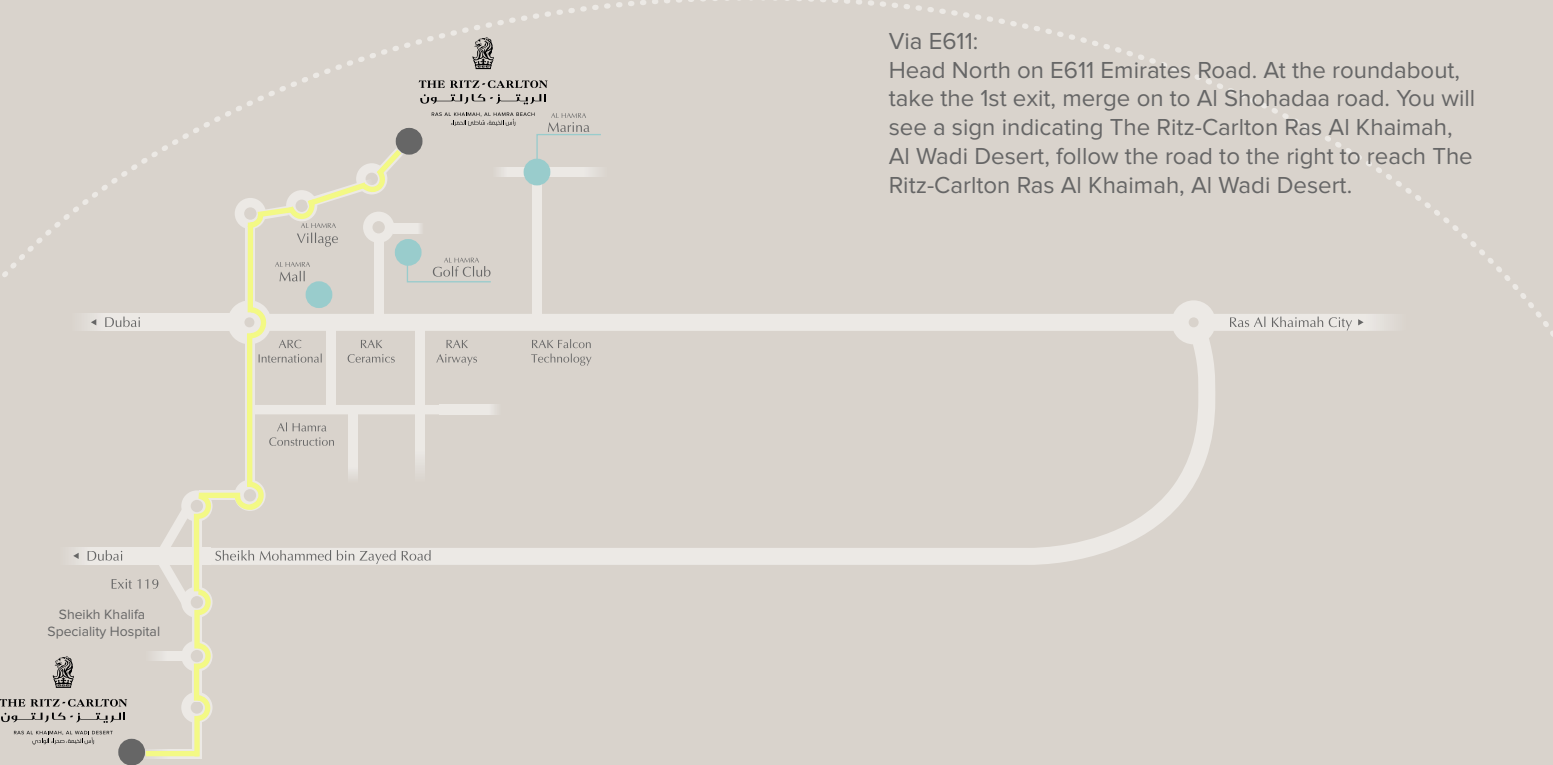

Arabian Gulf

Driving directions to The Ritz-Carlton Ras Al Khaimah, Al Wadi Desert.

Via E311:
 Head North on E311 Sheikh Mohammed bin Zayed Road, take Exit 119, stay on the right lane and merge onto Al Shohadaa Road. You will reach a roundabout by Sheikh Khalifa Speciality Hospital, continue straight on Al Shohadaa Road and you will reach another roundabout, take the 2nd exit. You will see a sign indicating The Ritz-Carlton Ras Al Khaimah, Al Wadi Desert, follow the road to the right to reach The Ritz-Carlton Ras Al Khaimah, Al Wadi Desert.

GEO Latitude: 25.587169 / Longitude: 55.834593

Via E611:
 Head North on E611 Emirates Road. At the roundabout, take the 1st exit, merge on to Al Shohadaa road. You will see a sign indicating The Ritz-Carlton Ras Al Khaimah, Al Wadi Desert, follow the road to the right to reach The Ritz-Carlton Ras Al Khaimah, Al Wadi Desert.

Arabian Gulf

RAK Airport

THE RITZ-CARLTON
الريتز كارلتون
RAS AL KHAIMAH, AL WADI DESERT
رأس الخيمة، صحراء الوادي

توجيهات القيادة إلى الريتز كارلتون رأس الخيمة، صحراء الوادي.

عبر E311

اتجه شمالاً على شارع الشيخ محمد بن زايد E311، واسلك المخرج 119، والتزم بالمر الأيمن ثم انتقل إلى شارع الشهداء. سوف تصل إلى دوار عند مستشفى الشيخ خليفة التخصصي، واصل القيادة مباشرة على شارع الشهداء وسوف تصل إلى دوار آخر، اسلك المخرج الثاني. سوف تشاهد لافتة تشير إلى الريتز كارلتون رأس الخيمة، صحراء الوادي، اسلك الطريق نحو اليمين للوصول إلى الريتز كارلتون رأس الخيمة، صحراء الوادي.

الإحداثيات: نقطة خط العرض "25°35'13.8" شمالاً ونقطة خط الطول "55°50'04.5" شرقاً 25.587169, 55.834593

عبر E611

اتجه شمالاً نحو شارع الإمارات E611. عند الوصول إلى الدوار، اسلك المخرج الأول، ثم انتقل إلى شارع الشهداء. سوف تشاهد لافتة تشير إلى الريتز كارلتون رأس الخيمة، صحراء الوادي، اسلك الطريق نحو اليمين للوصول إلى الريتز كارلتون رأس الخيمة، صحراء الوادي.